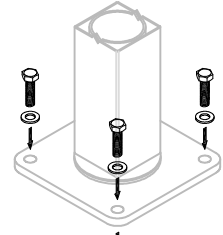

x4 Ref 1192

**BarlowTyrie**

x4 Ref 3819

### Underground Fixing Cantilever Parasol Base 4PBUC

1

2

3

4