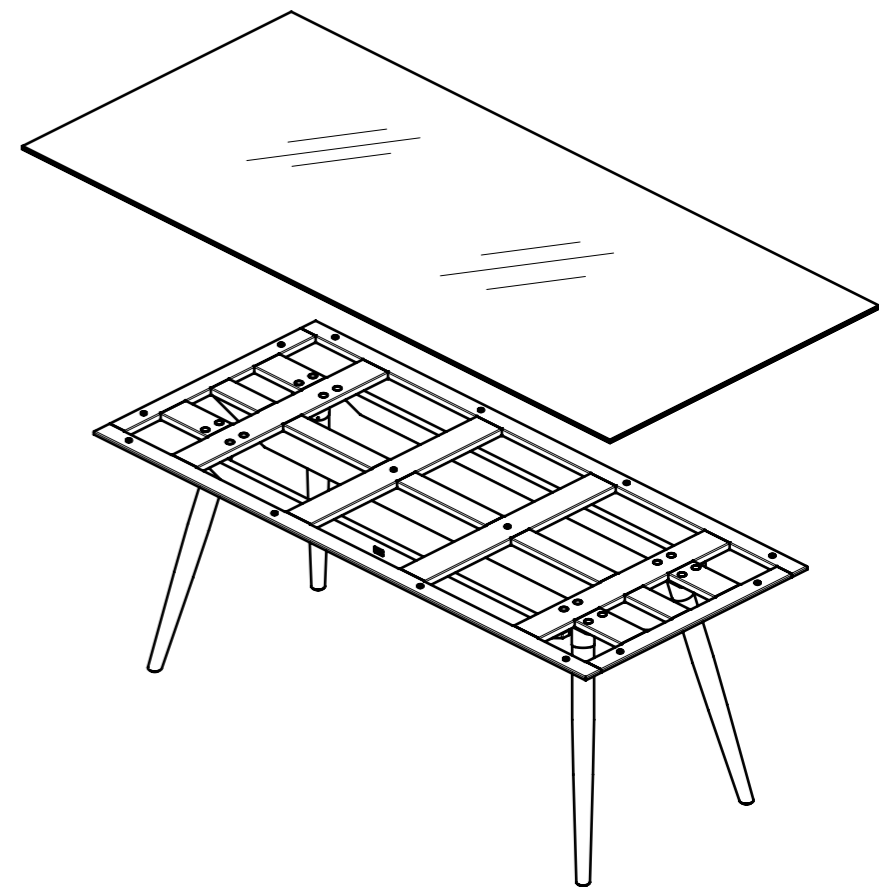

1

3

GLOSTER

6470W

Dansk Side Table (White)

GLOSTER

6430

Dansk 101cm x 202cm Table - Glass Top

1

2

1

A
x16

GLOSTER

6420

Dansk 87cm x 160cm Table - Glass Top

1