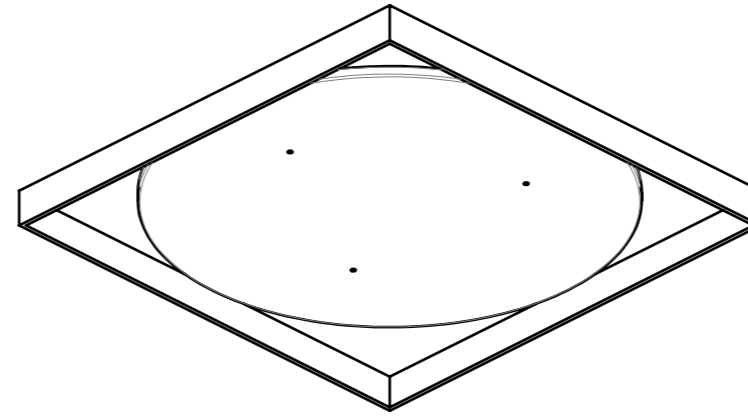

1

3

GLOSTER

6470W

Dansk Side Table (White)

GLOSTER

6430

Dansk 101cm x 202cm Table - Glass Top

1

2

1

A
x16

GLOSTER

6420

Dansk 87cm x 160cm Table - Glass Top

1