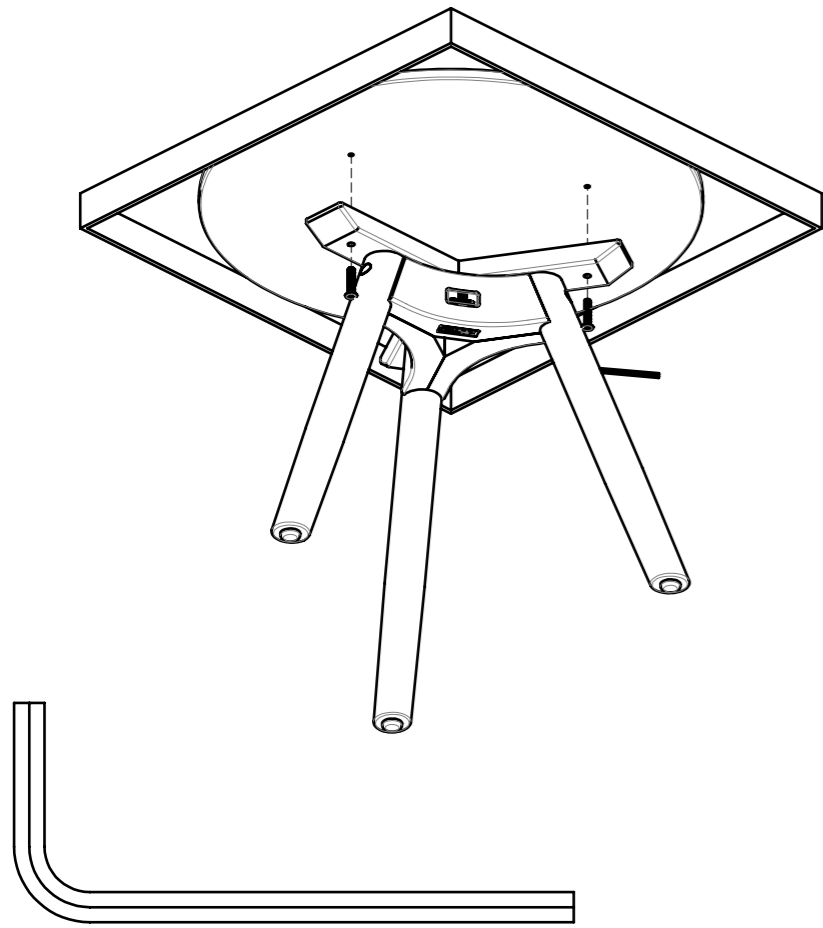

2

1

3

GLOSTER

6470W

Dansk Side Table (White)