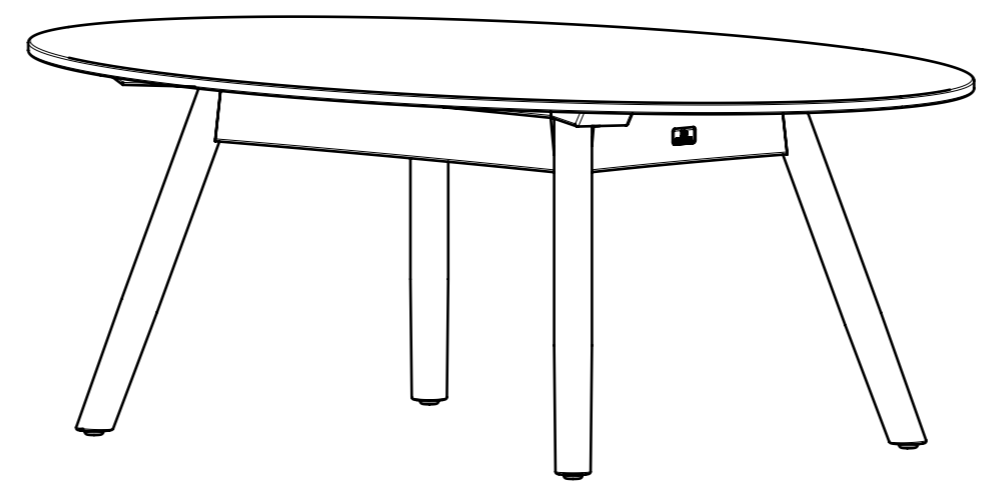

GLOSTER

6410
Dansk Lounge Chair

2

1

GLOSTER

6480W

Dansk Coffee Table (White)

2

1

3

GLOSTER

6470W

Dansk Side Table (White)

GLOSTER

6430

Dansk 101cm x 202cm Table - Glass Top

1

2

1

A
x16

GLOSTER

6420

Dansk 87cm x 160cm Table - Glass Top

1