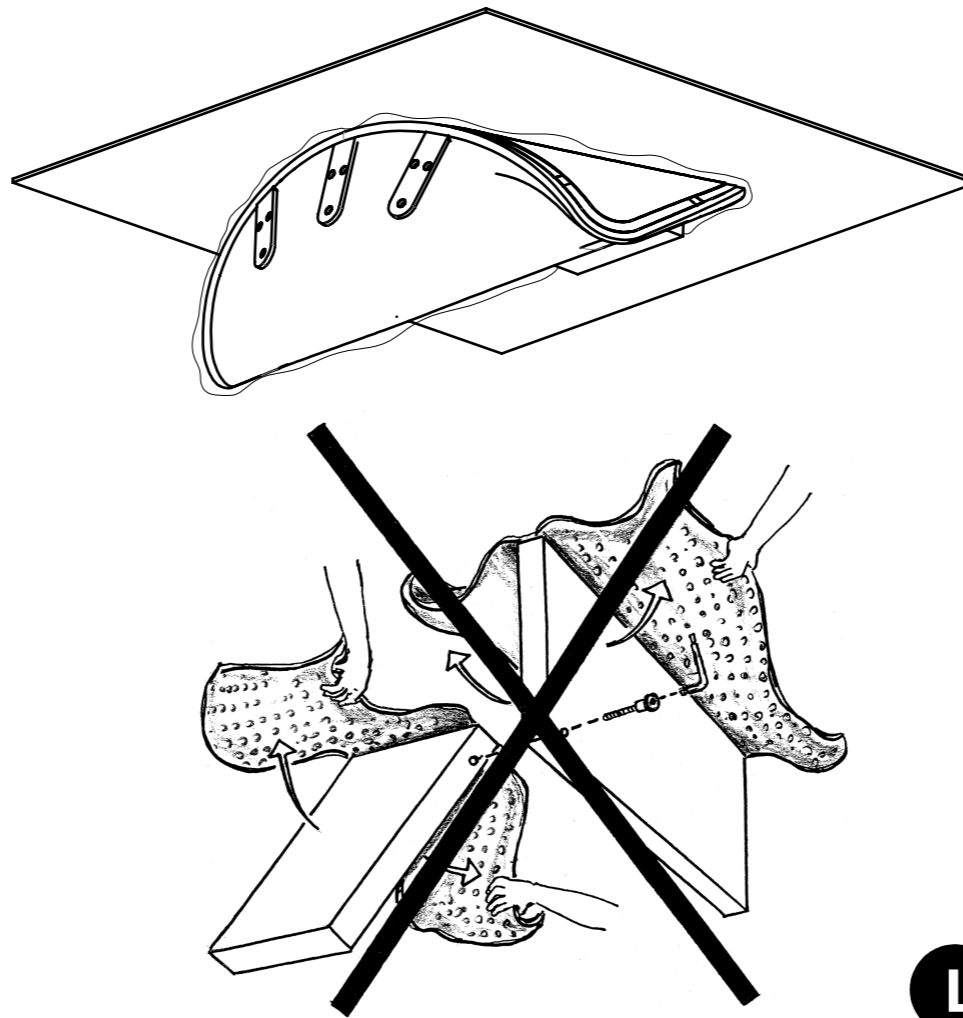

6 X

2

1

6 X

4 X

3

4

4 X

GLOSTER

6410
Dansk Lounge Chair