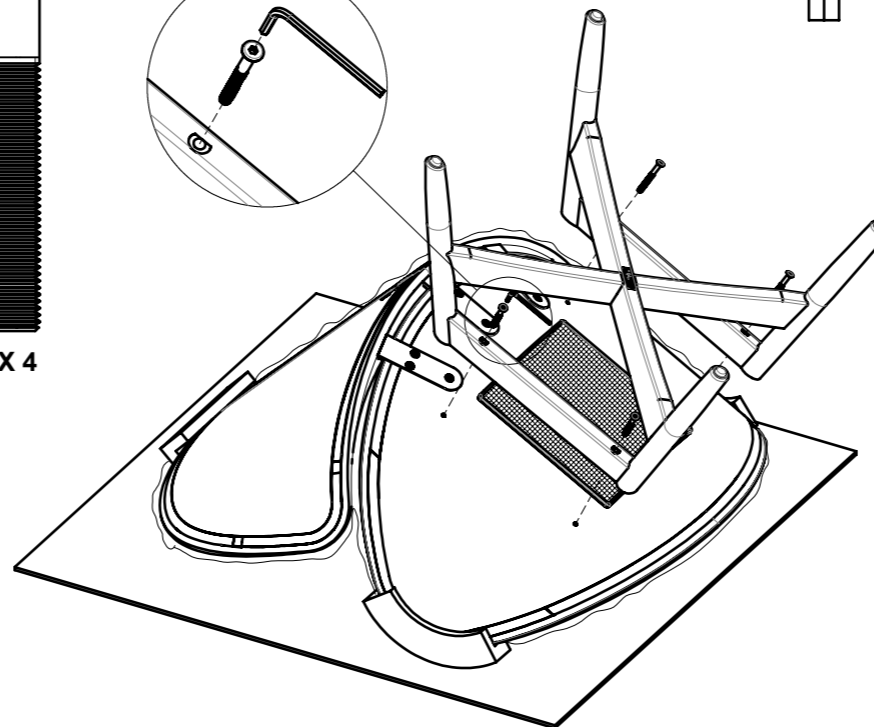

6 X

2

1

6 X

4 X

3

4

4 X

GLOSTER

6410
Dansk Lounge Chair