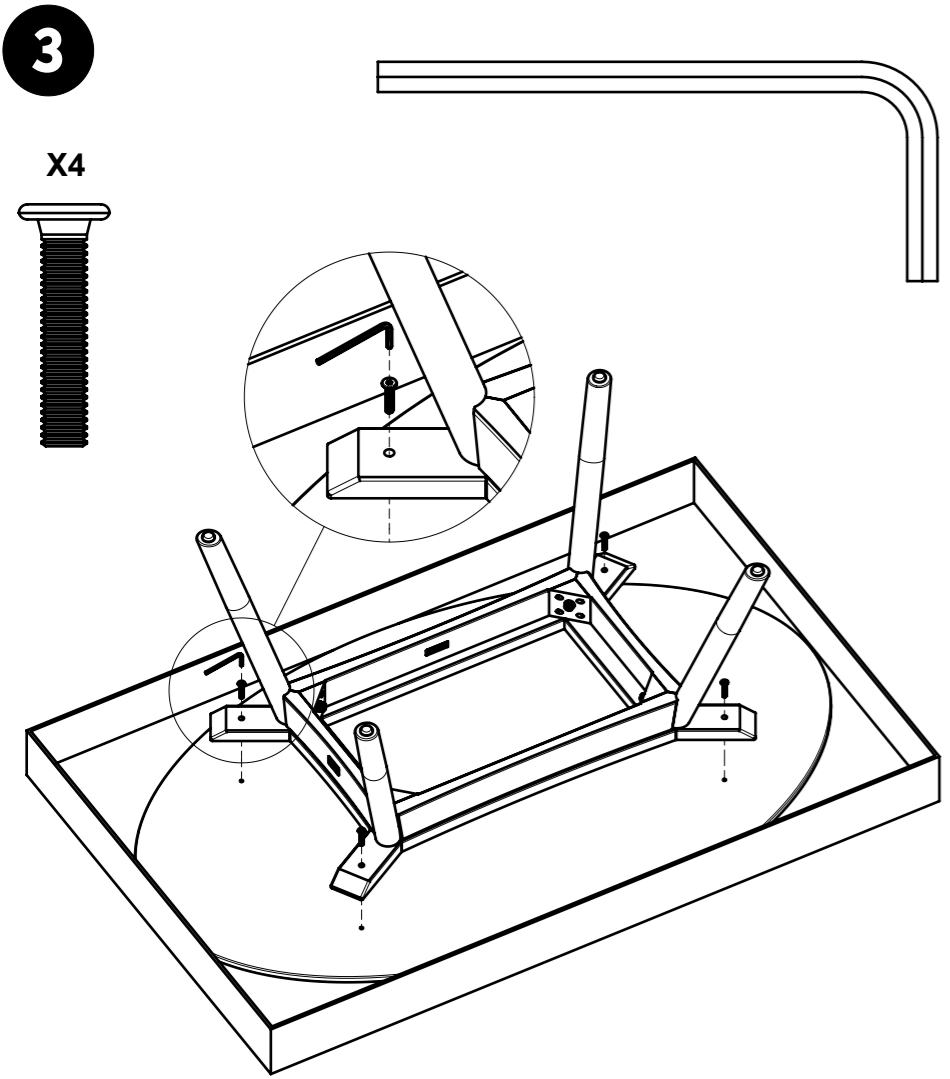

2

1

GLOSTER

6480W

Dansk Coffee Table (White)