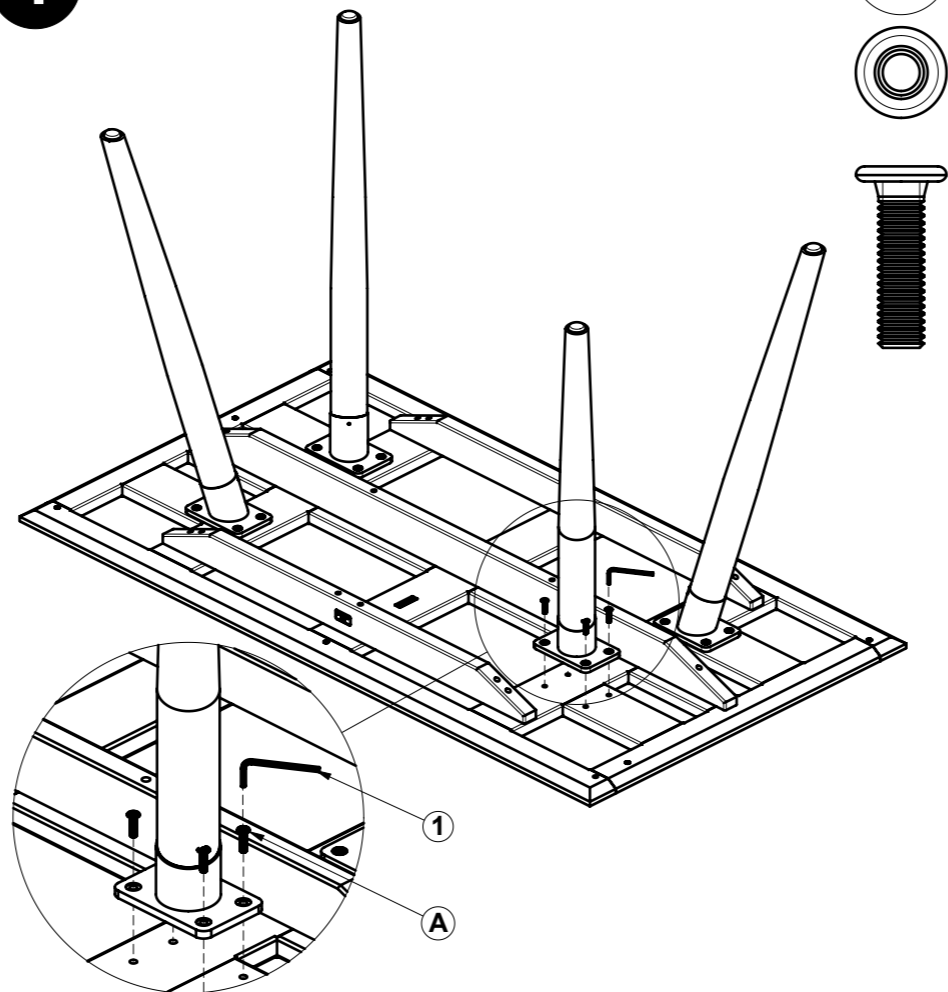

1

2

1

A
x16

GLOSTER

6420

Dansk 87cm x 160cm Table - Glass Top

1