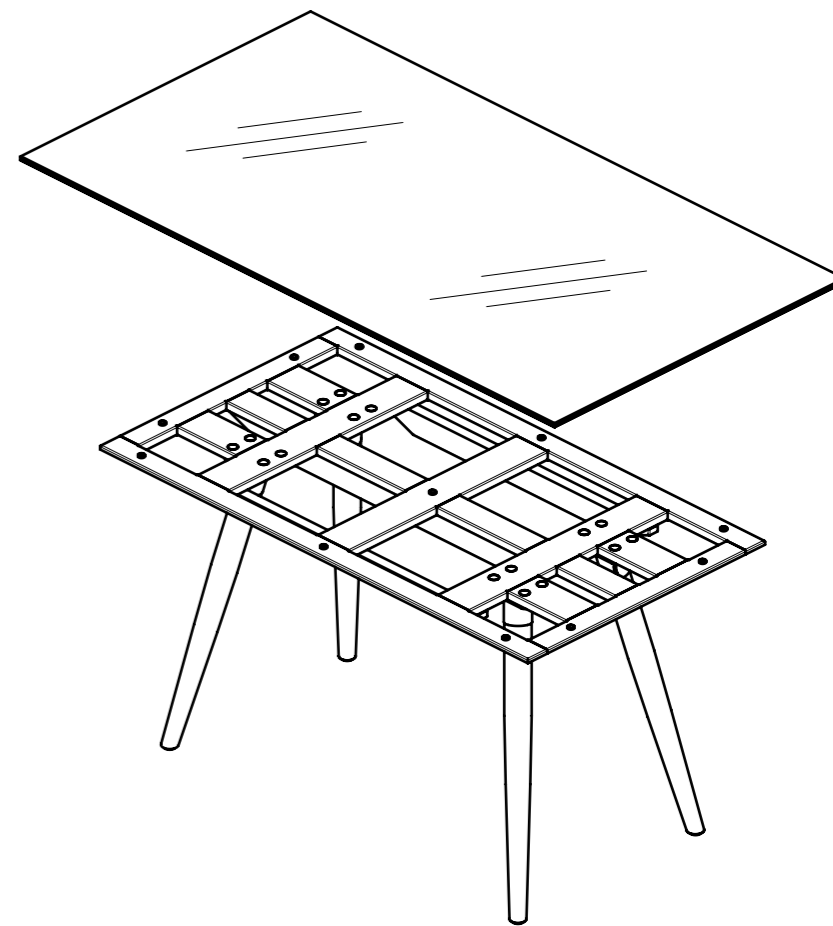

GLOSTER

6420

Dansk 87cm x 160cm Table - Glass Top

1

2

1

A
x16