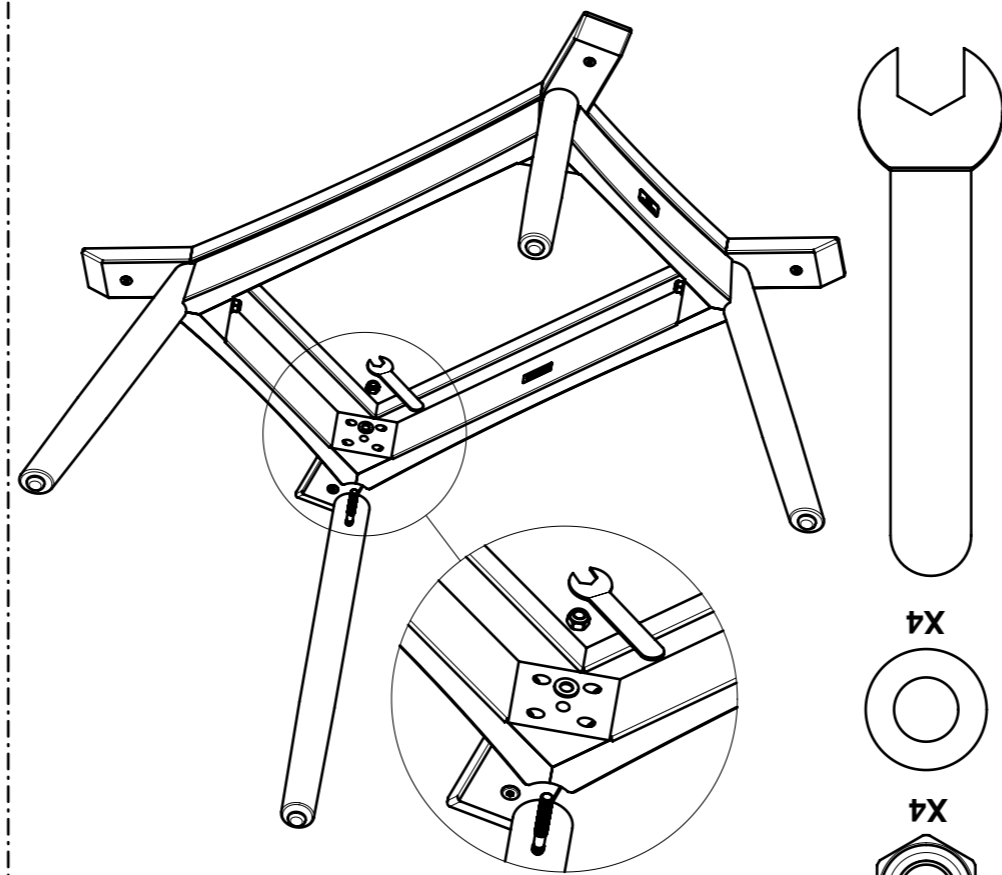

2

1

GLOSTER

6480W

Dansk Coffee Table (White)