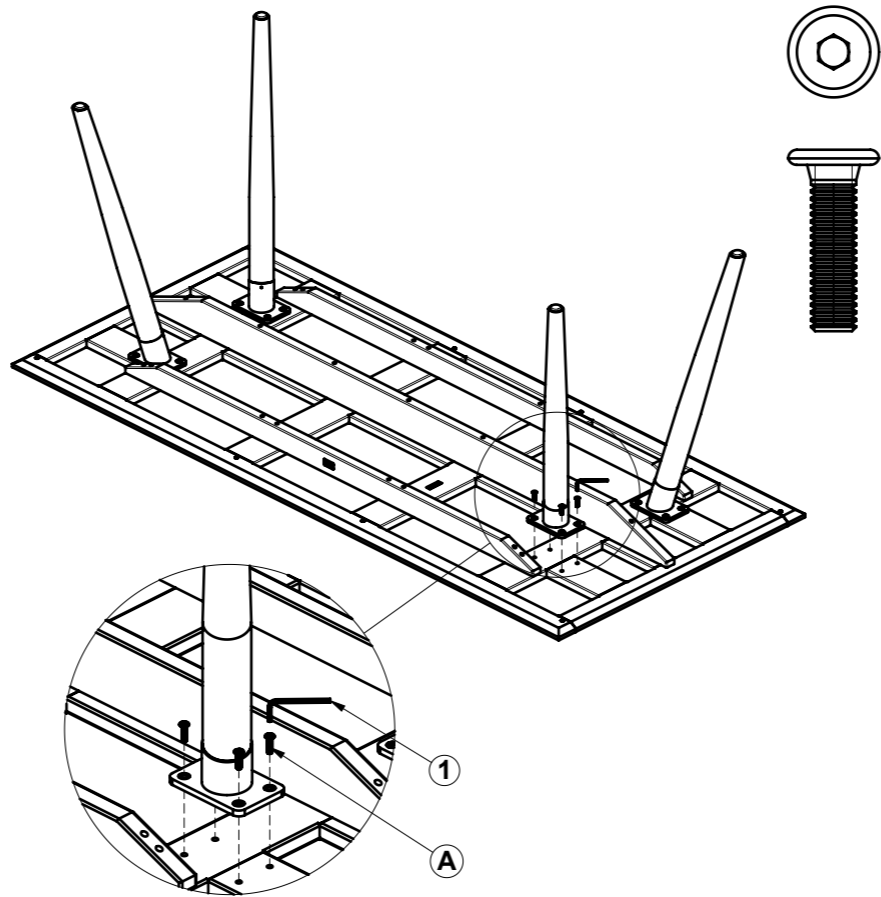

1

3

GLOSTER

6470W

Dansk Side Table (White)

GLOSTER

6430

Dansk 101cm x 202cm Table - Glass Top

1

2

1

A
x16

GLOSTER

6420

Dansk 87cm x 160cm Table - Glass Top

1