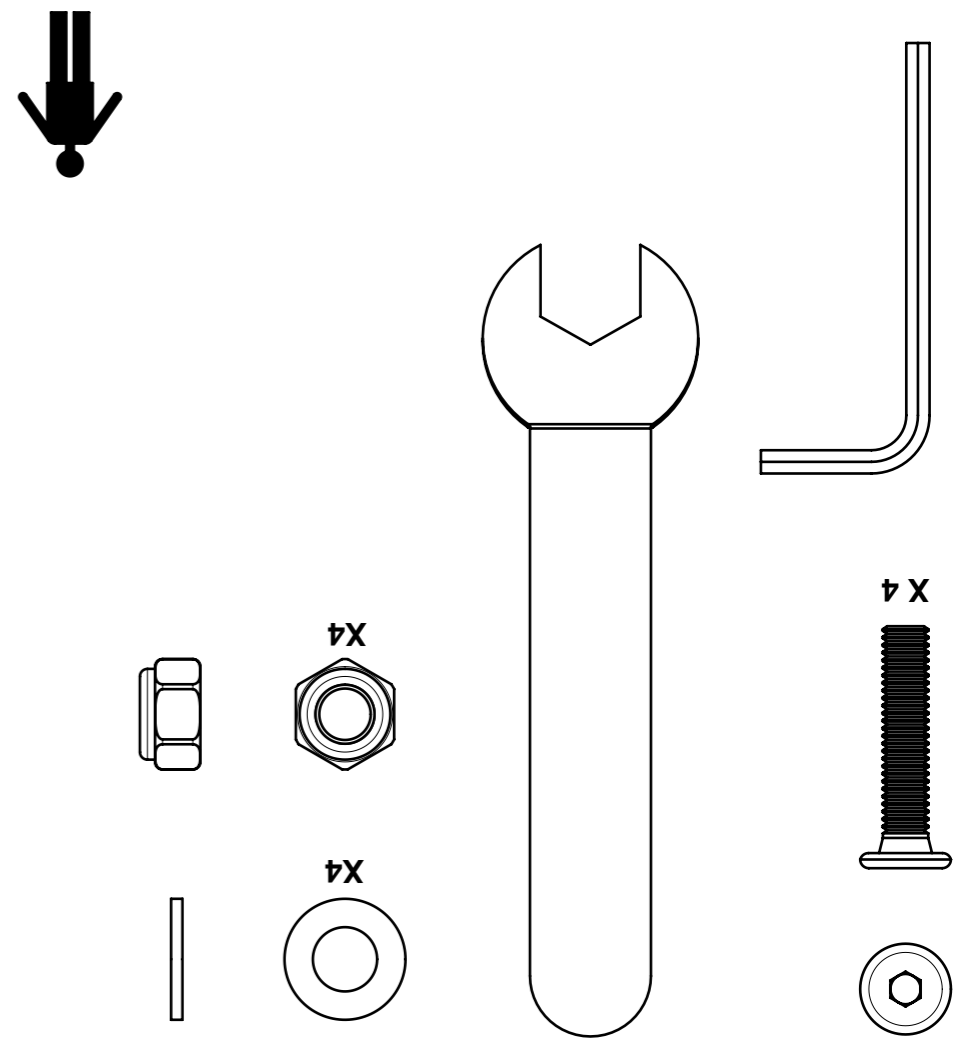

2

1

GLOSTER

6480W

Dansk Coffee Table (White)